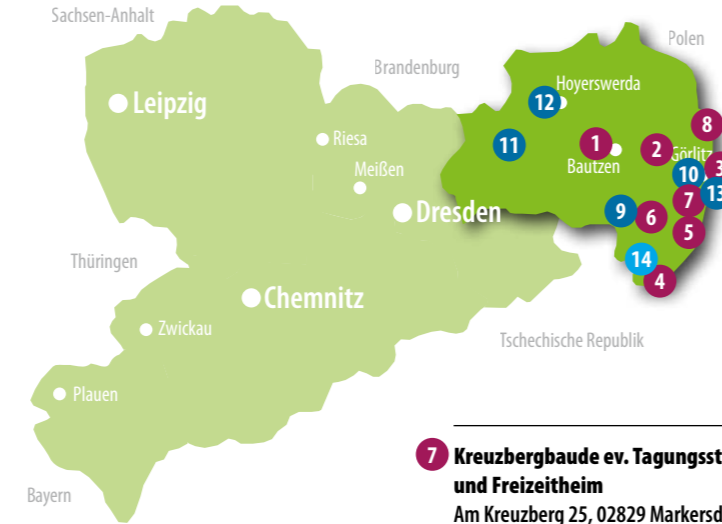

- 1 Felsengrund & Friedensburg Gästehäuser GmbH
  2 Rüstzeitheim Reimer Mager
  3 Felsengrund & Friedensburg Gästehäuser GmbH

- 1 Felsengrund & Friedensburg Gästehäuser GmbH
  2 Rüstzeitheim Reimer Mager
  3 Felsengrund & Friedensburg Gästehäuser GmbH